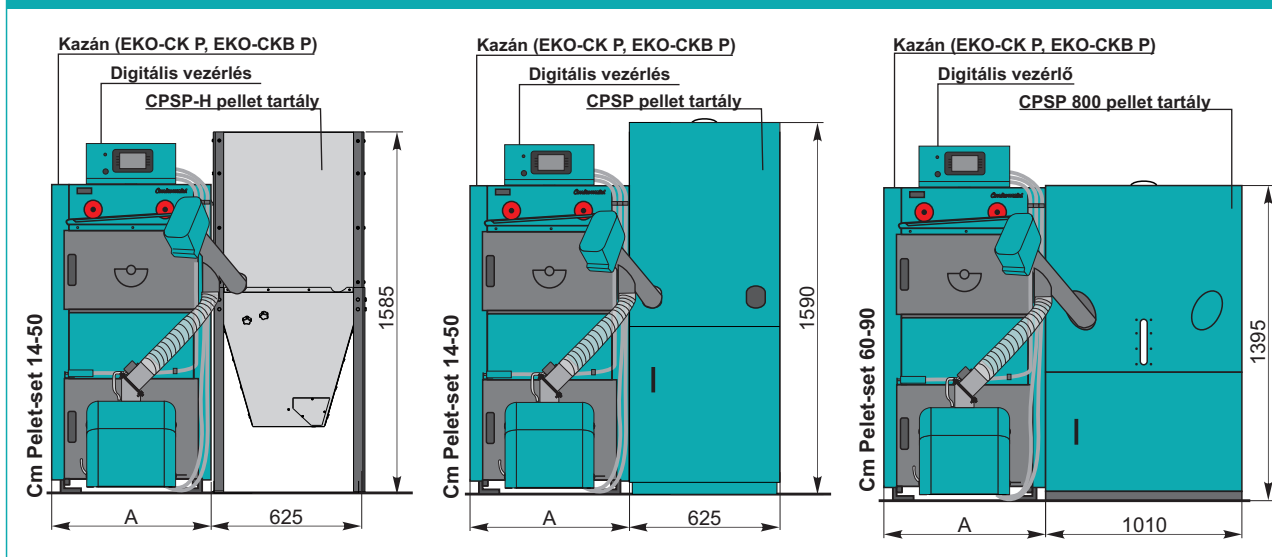

AZ EKO-CK P, EKO-CKB P KAZÁNOK ÉS A Cm Pelet-set JELLEMZŐI:

- A megfelelően méretezett tüztér és az égési gázok három lépcsős kivezetése kiemelkedően hatékony és gazdaságosan üzemeltethetővé teszi a kazánt.
- A használati melegvíz előállítására alkalmas EKO-CKB P kazán HMV tartálya magas minőségű rozsdamentes acélból készül, mely biztosítja a rendszer kiemelkedő higiéniai színvonalát. A tüztér feletti elhelyezésnek köszönhetően a meleg víz gyorsan rendelkezésre áll.
- A tüztér kiemelkedő minőségű 5 mm vastag kazán lemezből készül.
- A nagy tüztérajtó és a nagyméretű tüztér lehetővé teszi a kazán egyszerű tisztítását és karbantartását.
- Automatikus kazán és égőfej működés digitális kezelőegységgel, mely szabályozza a beállított hőfoknak megfelelően a kazán működését.
- A felülről tölthető pellet tároló tartály, burkolatlan 370, és burkolt 370 vagy 800 liter űrtartalommal a Cm Pelet-set része.

MÉRETEK

EKO-CK P + Cm Pelet-set		14	20	25	30	35	40	50	60	70	90
EKO-CKB P + Cm Pelet-set		-	20	25	30	35	40	50	-	-	-
Pellet égőfej		CPPL-14	CPPL-35	CPPL-35	CPPL-35	CPPL-35	CPPL-50	CPPL-50	CPPL-90	CPPL-90	CPPL-90
Pellet tartály űrtartalom CPSP-H	(liter)	370	370	370	370	370	370	370	-	-	-
Pellet tartály űrtartalom CPSP	(liter)	370	370	370	370	370	370	370	-	-	-
Pellet tartály űrtartalom CPSP-800	(liter)	800	800	800	800	800	800	800	800	800	800
Kazántest szélesség	(mm)	470	470	470	520	570	620	620	620	640	690
Füstgáz csatlakozás átmérő	(mm)	150	150	160	160	180	180	180	180	200	200
Kazán előremenő / visszatérő csatl.	(R)	5/4"	5/4"	5/4"	5/4"	5/4"	5/4"	5/4"	5/4"	6/4"	2"
Töltés/ürítés	(R)	1/2"	1/2"	1/2"	1/2"	1/2"	1/2"	1/2"	1/2"	1"	1"
Maximális üzemi hőmérséklet	(°C)	90	90	90	90	90	90	90	90	90	90
Maximális üzemi nyomás	(bar)	2,5	2,5	2,5	2,5	2,5	2,5	2,5	2,5	2,5	2,5
Elektr. csatlakozás	(V/Hz)	230/50									
CPREG digitális kazán vezérlés		alapfelszereltség									
CPREG-Touch érintőképernyős kazán vezérlés		rendelhető									
Internetes távkapcsolati modul (CM WIFI BOX)		rendelhető									

Centrometal d.o.o. nem vállal felelősséget a nyomtatásból vagy elírásból adódó hibáért. Az ábrák és képek tájékoztató jellegűek, a pontos beállításokat a helyszínen az adott kazánon szükséges elvégezni. A cég fenntartja a jogot a tartalom megváltoztatására.

AZ ÖN VISZONTELADÓJA:

HEATING TECHNIQUE

Centrometal