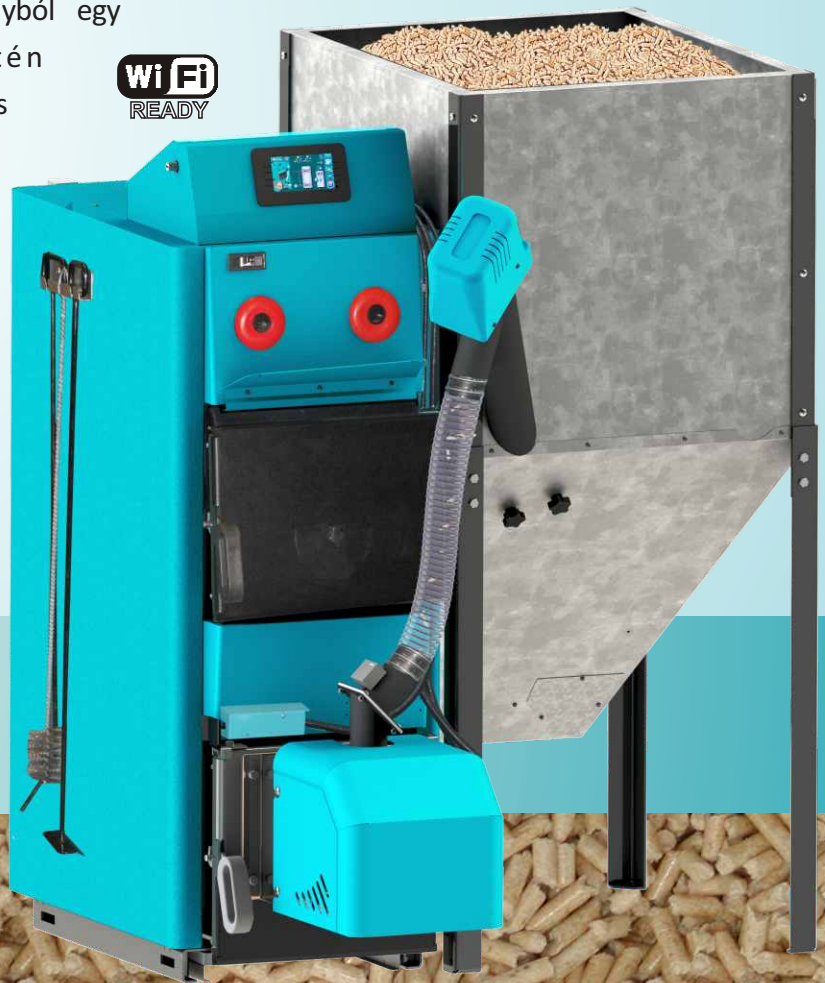

WiFi
READY

KIZÁRÓLAGOS MAGYARORSZÁGI FORGALMAZÓ
BIOKOPRI Kft. 6500 Baja, Mártonszállási út 10.
0679 320-058 / info@biokopri.hu / www.biokopri.hu
www.centrometal.hu

BIOKOPRI
Megújuló energia és tüzeléstechnika

HEATING TECHNIQUE

Centrometal